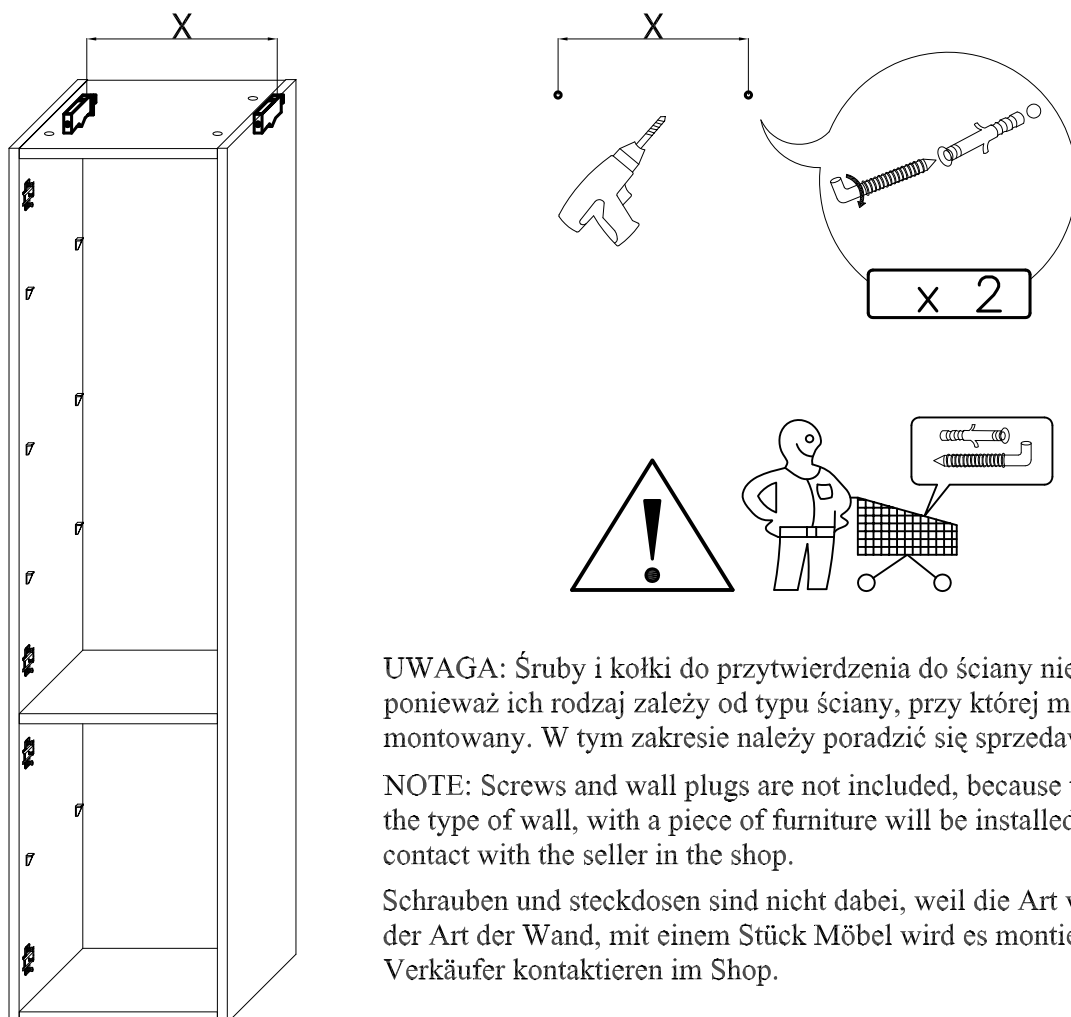

Potrzebne narzędzia  
Required Tools  
Benötigte Werkzeuge

4.

5.

UWAGA: Śruby i kołki do przytwierdzenia do ściany nie są dołączone, ponieważ ich rodzaj zależy od typu ściany, przy której mebel będzie montowany. W tym zakresie należy poradzić się sprzedawcy w sklepie.

NOTE: Screws and wall plugs are not included, because their type is depends on the type of wall, with a piece of furniture will be installed. In this case please contact with the seller in the shop.

Schrauben und steckdosen sind nicht dabei, weil die Art von diesen ist abhängig von der Art der Wand, mit einem Stück Möbel wird es montiert. In diesem Fall bitte Verkäufer kontaktieren im Shop.

„Nalew lakieru na krawędzi boku jest wynikiem procesu technologii lakierowania. W związku z tym nie jest podstawą do reklamacji elementu.”