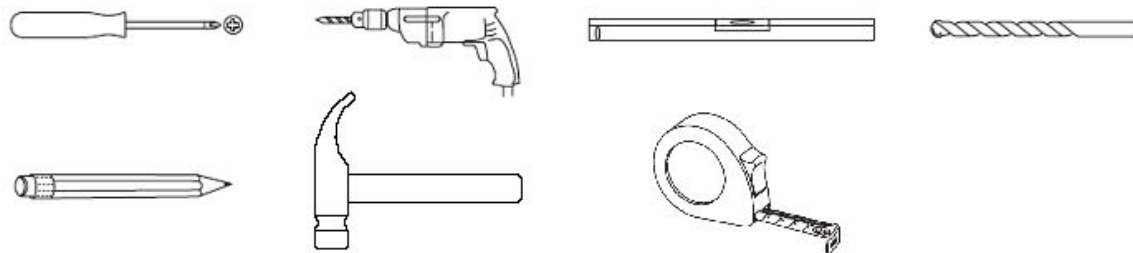

Potrzebne narzędzia  
Required Tools  
Benötigte Werkzeuge

4.

5.

UWAGA: Śruby i kołki do przytwierdzenia do ściany nie są dołączone, ponieważ ich rodzaj zależy od typu ściany, przy której mebel będzie montowany. W tym zakresie należy poradzić się sprzedawcy w sklepie.

NOTE: Screws and wall plugs are not included, because their type is depends on the type of wall, with a piece of furniture will be installed. In this case please contact with the seller in the shop.

Schrauben und steckdosen sind nicht dabei, weil die Art von diesen ist abhängig von der Art der Wand, mit einem Stück Möbel wird es montiert. In diesem Fall bitte Verkäufer kontaktieren im Shop.

„Nalew lakieru na krawędzi boku jest wynikiem procesu technologii lakierowania. W związku z tym nie jest podstawą do reklamacji elementu.”